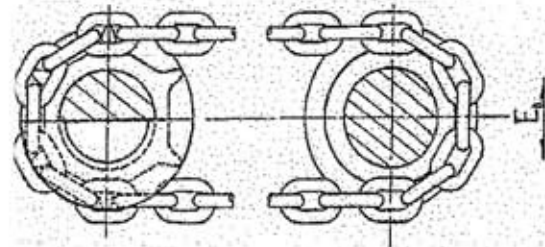

## NOIX POUR CHAÎNE NF E 26012

Noix-Chaine

Normes Françaises  
P: Pas = 3d  
W: Largeur = 1,4d

Tarifs disponibles  
sur demande

contact@chaineries-chenecieres.fr

Noix en fonte Cast-iron chain sheave	Noix en acier Steel chain sheave	d Ø De chaîne Chain Ø mm	N Nb de pans Nb or sides	D1 Ø primitif Pitch line Ø mm	F mm	G mm	E mm	A mm	B mm	Poids Weight kg
NF 12052		12	5	135	170	80	80	66	80	6,4
NF 12112			11	294	330	240	100	66	90	24,0
NF 14052	NA 14052	14	5	152	190	90	90	75	95	10,5
NF 14062	NA 14062		6	188	227	125	125	77	91	11,8
NF 14072	NA 14072		7	219	260	145	100	80	90	20,0
NF 14102	NA 14102		10	312	350	250	140	80	90	32,5
NF 16052		16	5	180	225	110	100	90	110	15,0
NF 16062			6	215	260	145	145	88	104	21,0
NF 16092	NF 16092		9	321	366	249	100	88	100	36,0
NF 16112	NA 16112		11	392	440	320	140	88	100	41,2
NF 16020		20	6	268	315		180			
NF 16021			7	313	440		200			