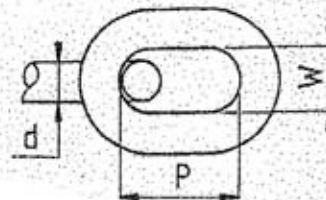

## NOIX POUR CHAÎNE NF E 26012

Noix-Chaine

Normes Françaises  
P: Pas = 3d  
W: Largeur = 1,4d

Tarifs disponibles  
sur demande

contact@chaineries-chenecieres.fr

Noix en fonte Cast-iron chain sheave	Noix en acier Steel chain sheave	d Ø De chaîne Chain Ø mm	N Nb de pans Nb or sides	D1 Ø primitif Pitch line Ø mm	F mm	G mm	E mm	A mm	B mm	Poids Weight kg
NF 12052		12	5	135	170	80	80	66	80	6,4
NF 12112			11	294	330	240	100	66	90	24,0
NF 14052	NA 14052	14	5	152	190	90	90	75	95	10,5
NF 14062	NA 14062		6	188	227	125	125	77	91	11,8
NF 14072	NA 14072		7	219	260	145	100	80	90	20,0
NF 14102	NA 14102		10	312	350	250	140	80	90	32,5
NF 16052		16	5	180	225	110	100	90	110	15,0
NF 16062			6	215	260	145	145	88	104	21,0
NF 16092	NF 16092		9	321	366	249	100	88	100	36,0
NF 16112	NA 16112		11	392	440	320	140	88	100	41,2
NF 16020		20	6	268	315		180			
NF 16021			7	313	440		200			