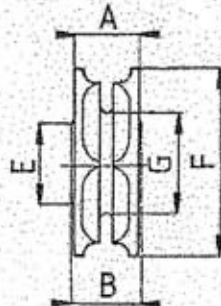

## NOIX POUR CHAÎNE NF E 26012

Noix-Chaine

Normes Françaises  
P: Pas = 3d  
W: Largeur = 1,4d

Tarifs disponibles  
sur demande

contact@chaineries-chenecieres.fr

Noix en fonte Cast-iron chain sheave	Noix en acier Steel chain sheave	d Ø De chaîne Chain Ø mm	N Nb de pans Nb or sides	D1 Ø primitif Pitch line Ø mm	F mm	G mm	E mm	A mm	B mm	Poids Weight kg
NF 12052		12	5	135	170	80	80	66	80	6,4
NF 12112			11	294	330	240	100	66	90	24,0
NF 14052	NA 14052	14	5	152	190	90	90	75	95	10,5
NF 14062	NA 14062		6	188	227	125	125	77	91	11,8
NF 14072	NA 14072		7	219	260	145	100	80	90	20,0
NF 14102	NA 14102		10	312	350	250	140	80	90	32,5
NF 16052		16	5	180	225	110	100	90	110	15,0
NF 16062			6	215	260	145	145	88	104	21,0
NF 16092	NF 16092		9	321	366	249	100	88	100	36,0
NF 16112	NA 16112		11	392	440	320	140	88	100	41,2
NF 16020		20	6	268	315		180			
NF 16021			7	313	440		200			